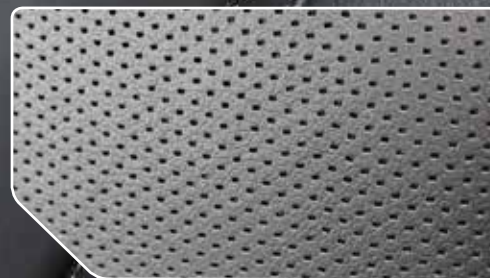

Techo Manual Hollandia 100

TAPICERÍA

Accesorios Genuinos
geek

Premium

5 Puestos
100% Cuero

Plus

5 Puestos
Cuero vinilo 70-30

Essential

5 Puestos
Cuero vinilo 50-50

Eco

5 Puestos
Ecopiel

Perforados

Tableros perforados.

Costuras

Hilo de alta resistencia,
doble costura y costura sencilla.

Bordado

Tejido sobre la piel
personalizado.

INTERIOR TAPETES

Accesorios Genuinos
Geek

Protector de Baúl en Plástico RIO SC

(Aplica version HB)

Tapete (3 piezas) de alfombra

Tapete (3 piezas) de caucho

SEGURIDAD