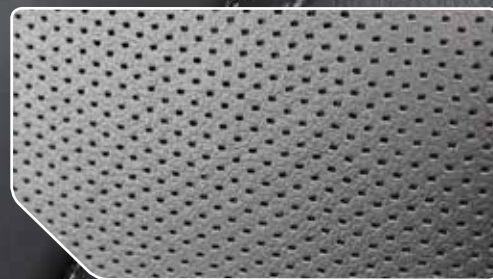

Plus

5 Puestos
Cuero vinilo 70-30

Essential

5 Puestos
Cuero vinilo 50-50

Eco

5 Puestos
Ecopiel

Perforados

Tableros perforados.

Costuras

Hilo de alta resistencia,
doble costura y costura sencilla.

Bordado

Tejido sobre la piel
personalizado.

Accesorios
NIRO

INTERIOR

TAPETES

Accesorios Genuinos
eeek