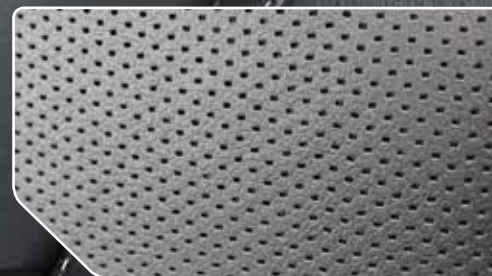

Premium

5 Puestos
100% Cuero

Plus

5 Puestos
Cuero vinilo 70-30

Essential

5 Puestos
Cuero vinilo 50-50

Eco

5 Puestos
Ecopiel

Perforados

Tableros perforados.

Costuras

Hilo de alta resistencia,
doble costura y costura sencilla.

Bordado

Tejido sobre la piel
personalizado.

Accesorios

TONIC