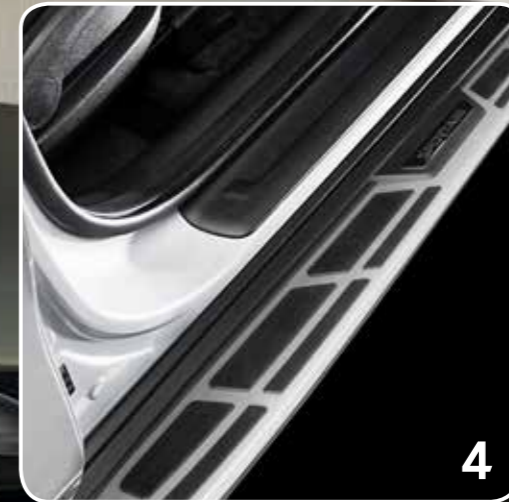

1. Cromados de Líneas
2. Líneas
3. Puntos
4. Líneas (MOBIS)

Accesorios
SPORTAGE

Sé

único

Estilo y personalización exterior

EXTERIOR

Accesorios Genuinos
Geek

Kit Stop LED + Moldura Cromada