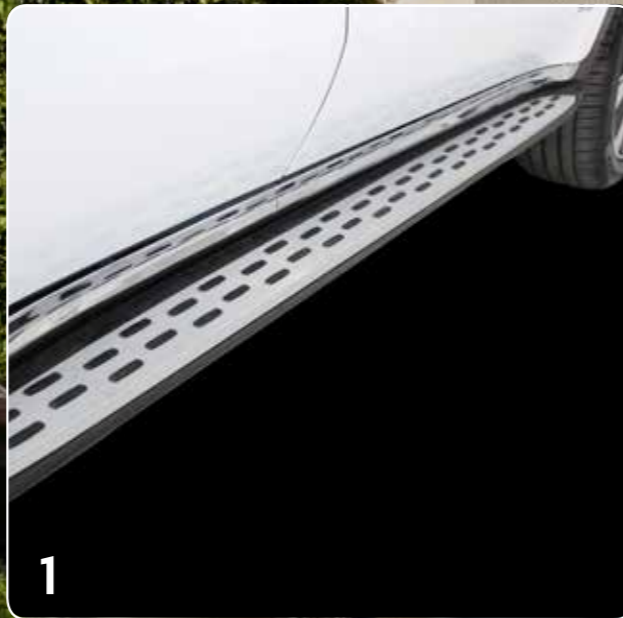

1. Cromados de Líneas
2. Líneas
3. Puntos
4. Líneas (MOBIS)

Accesorios
SPORTAGE

Sé

único

Estilo y personalización exterior

EXTERIOR

Accesorios Genuinos
Geek

Kit Stop LED + Moldura Cromada