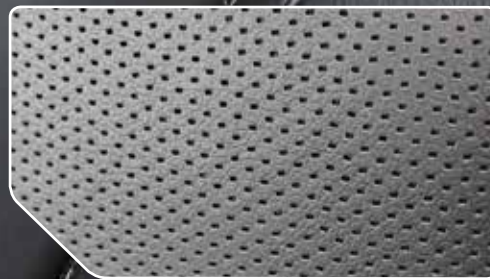

5 Puestos
Cuero vinilo 70-30

Essential

5 Puestos
Cuero vinilo 50-50

Eco

5 Puestos
Ecopiel

Perforados

Tableros perforados.

Costuras

Hilo de alta resistencia,
doble costura y costura sencilla.

Bordado

Tejido sobre la piel
personalizado.

Sé

Protector

Protección interior

INTERIOR TAPETES

Accesorios Genuinos
Geek